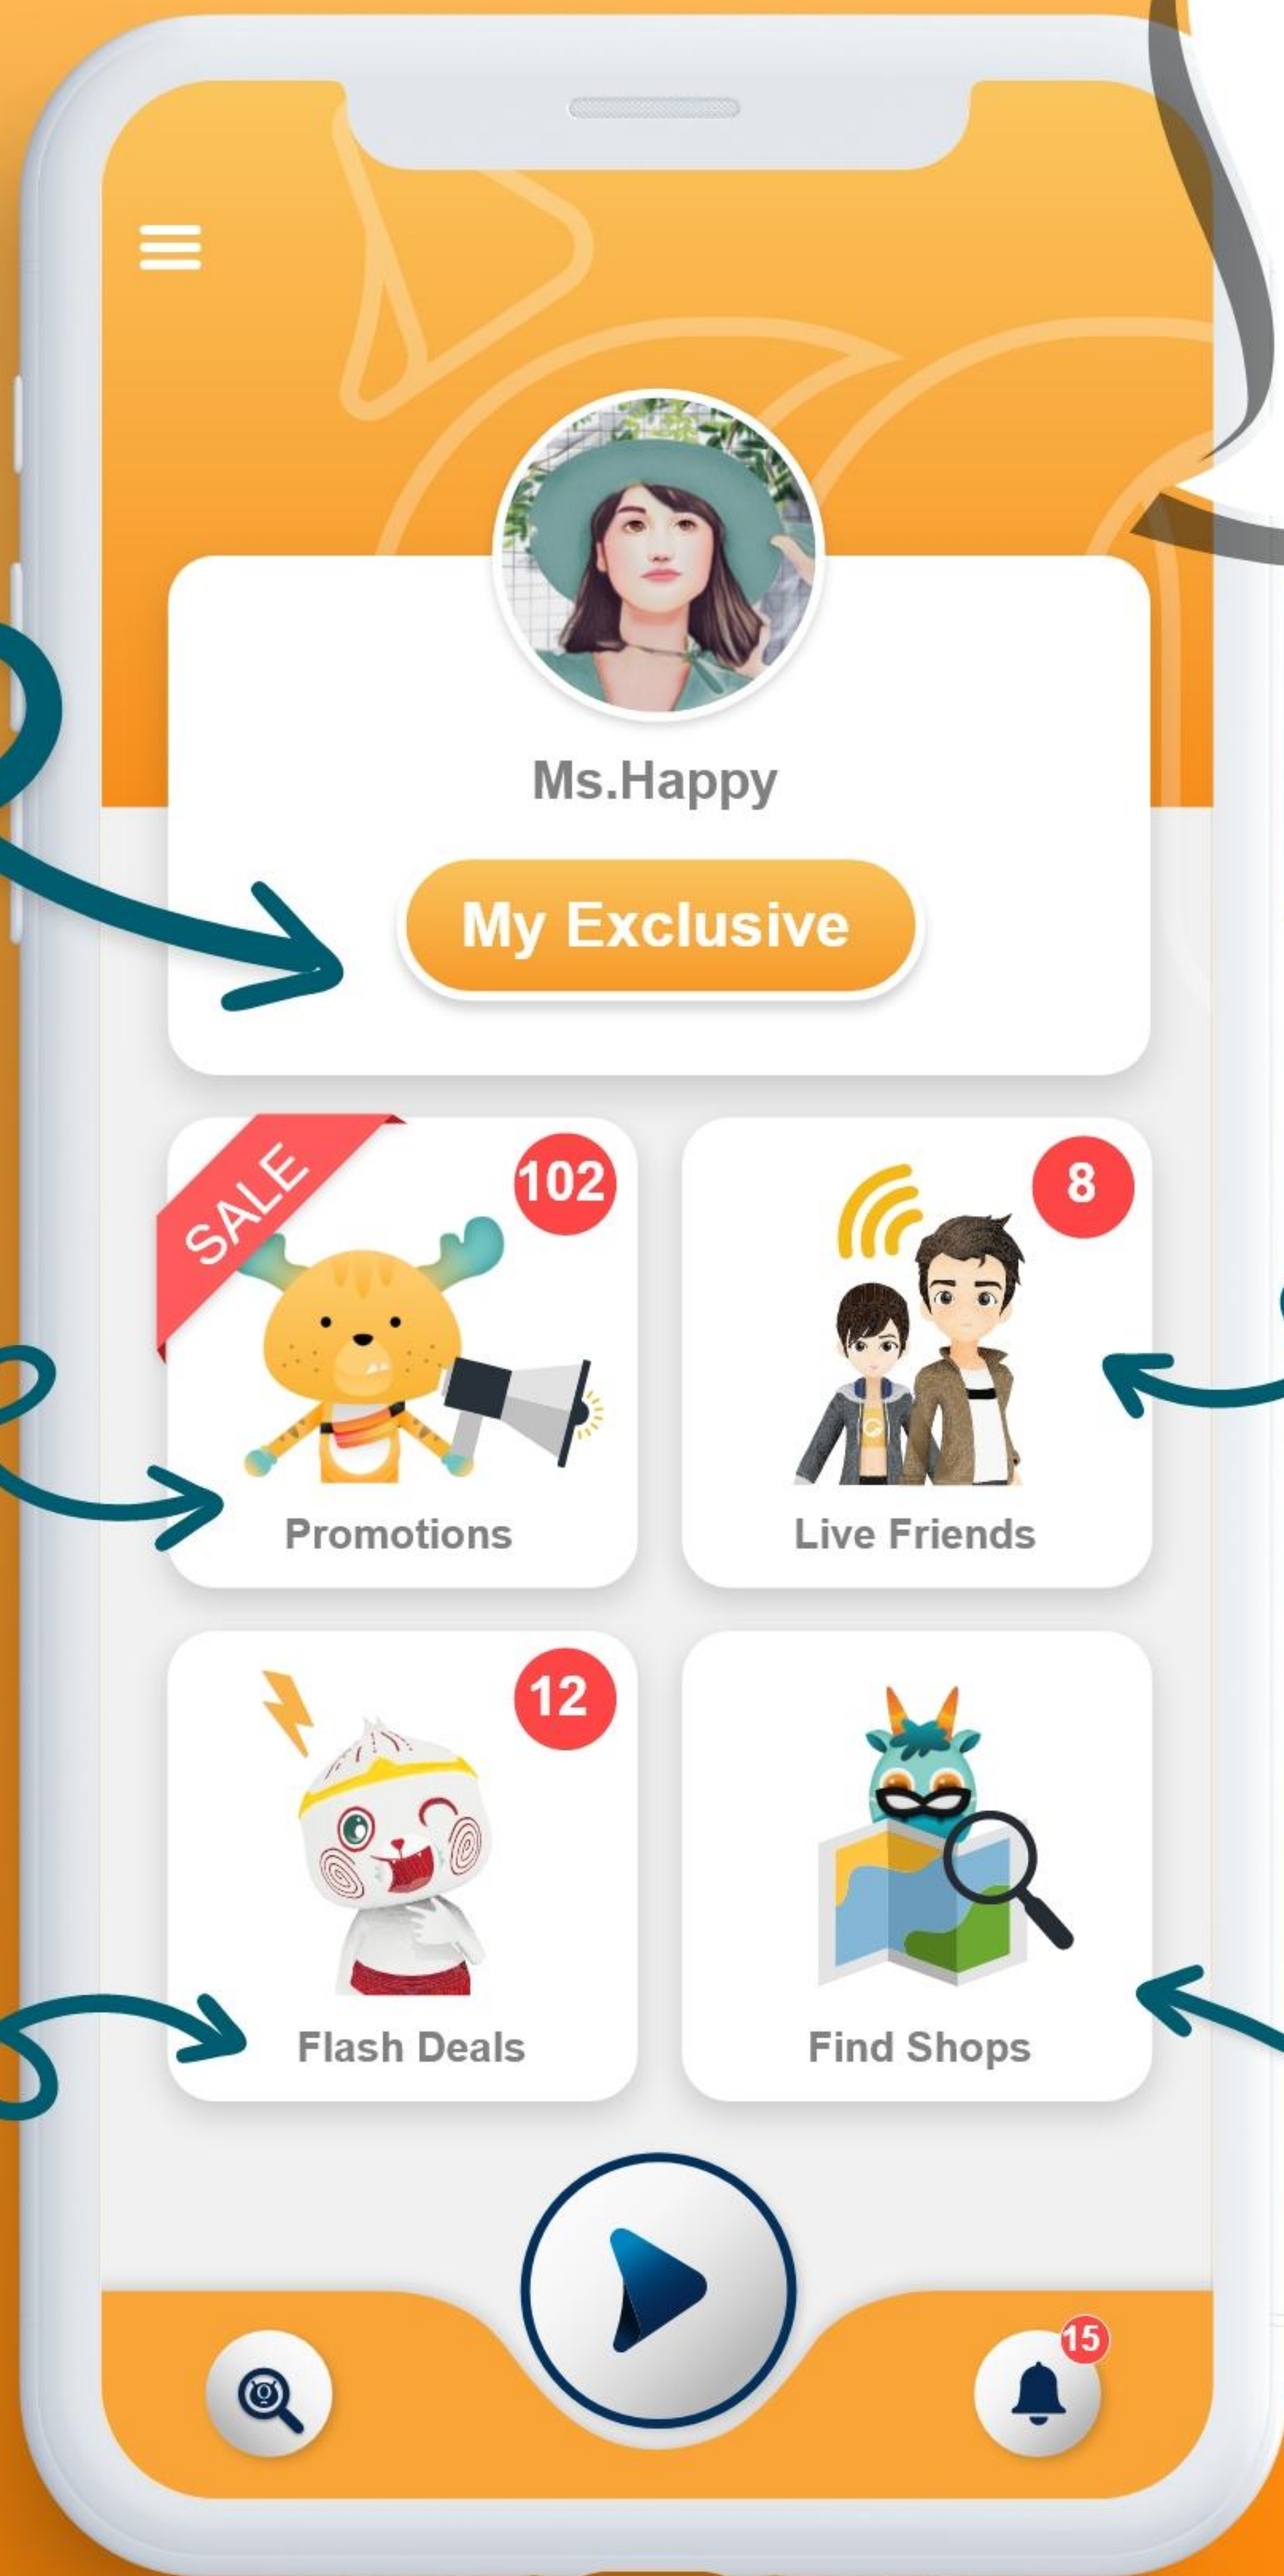

แอปที่รู้ใจคนเดินห้าง InMall App

บัตรไหนดี แบนด์ไหนชอบ
เราบอกให้

ดาวน์โหลดฟรี!!

มีโปรอะไรบ้าง
แถวนี้?

อยู่ตรงไหน
เดี๋ยวไปหา?

ตามล่าดีล
ไม่ทันใช้มีย?

เดินตั้งนาน
หาร้านไม่เจอ?

ไม่พลาดโปรโมชั่น #มันส์กับMonster

Search and Download Now!

InMall

Indoor Directory

บอกตำแหน่งข้อมูลของร้านค้าในห้าง พร้อมโปร
สิทธิ์พิเศษ อัปเดตเรียลไทม์ และรวมตำแหน่งของ
ลิฟท์ บันไดเลื่อน ATM ห้องน้ำ ธนาคาร
และประชาสัมพันธ์ ในรูปแบบสามมิติ